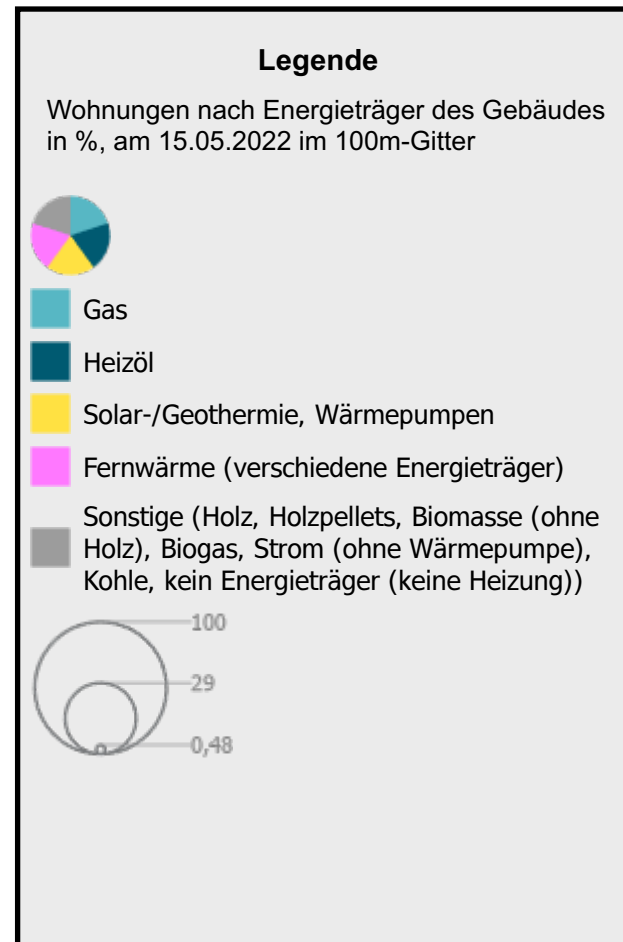

# Energieträger der Heizung 2022

Fachdaten: Statistische Ämter des Bundes u. der Länder  
 Hintergrund: GeoBasis-DE/BKG und EuroGeographics  
 Weitere Kartenebenen: GeoBasis-DE/BKG

Link: <https://atlas.zensus2022.de>

0 0,05 0,1 0,2 km

Maßstab: 1:4.514