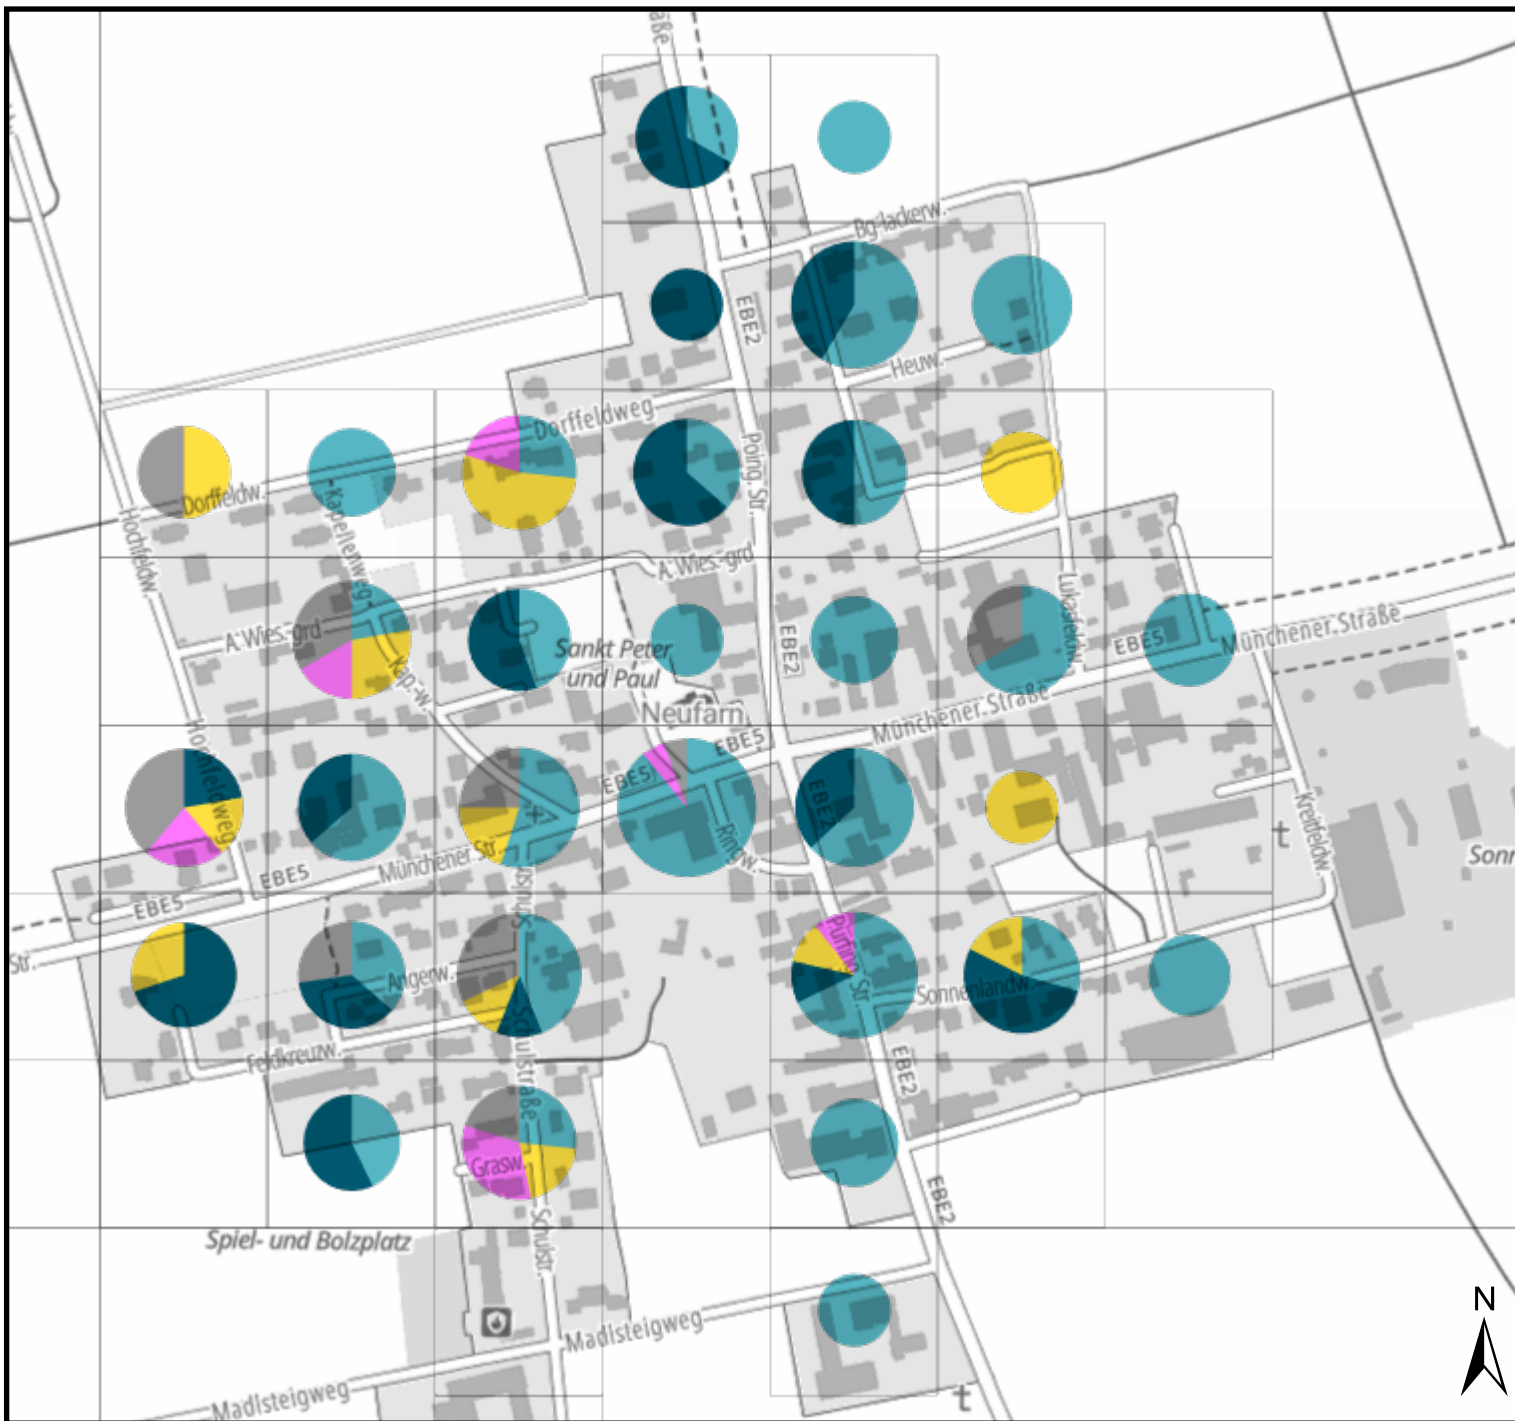

# Energieträger der Heizung 2022

Fachdaten: Statistische Ämter des Bundes u. der Länder  
 Hintergrund: GeoBasis-DE/BKG und EuroGeographics  
 Weitere Kartenebenen: GeoBasis-DE/BKG

Link: <https://atlas.zensus2022.de>

0 0,05 0,1 0,2 km

Maßstab: 1:4.514